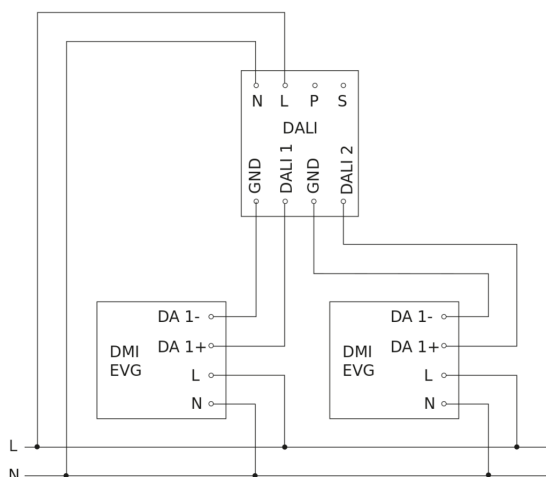

IR Quattro 8m

DALI-2 APC - faux-plafonds
EAN 4007841 079352
Réf. 079352

Schéma du circuit principal

Schéma du circuit d'interconnexion maître/esclave